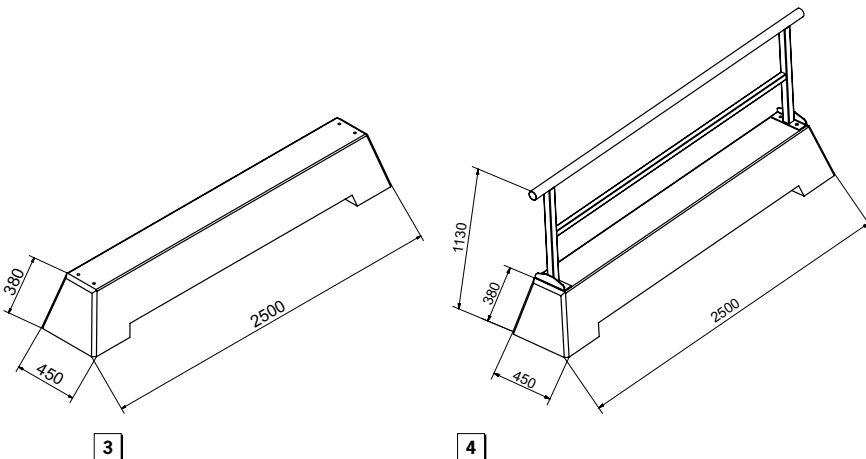

www.eab.se - för senaste nytt inom EAB Lagerinredningar

I EAB Lagerinredningar ingår: Pallställ, Djupstapling, Maxipacker, Rullbanor, Utdragsenhet, Grenställ, Virkesställ, Listställ, Hyllställ, Plastlådor, Påkörningsskydd och Arbetsplatsutrustning.

LAGERINREDNINGAR PORTAR STÅLBYGGNADER
333 33 SMÅLANDSSTENAR
0371-340 00 www.eab.se

BBK International AB
christer@bebeco.com

STOCKHOLM: 08-708 85 50 SUNDSVALL: 060-810 00